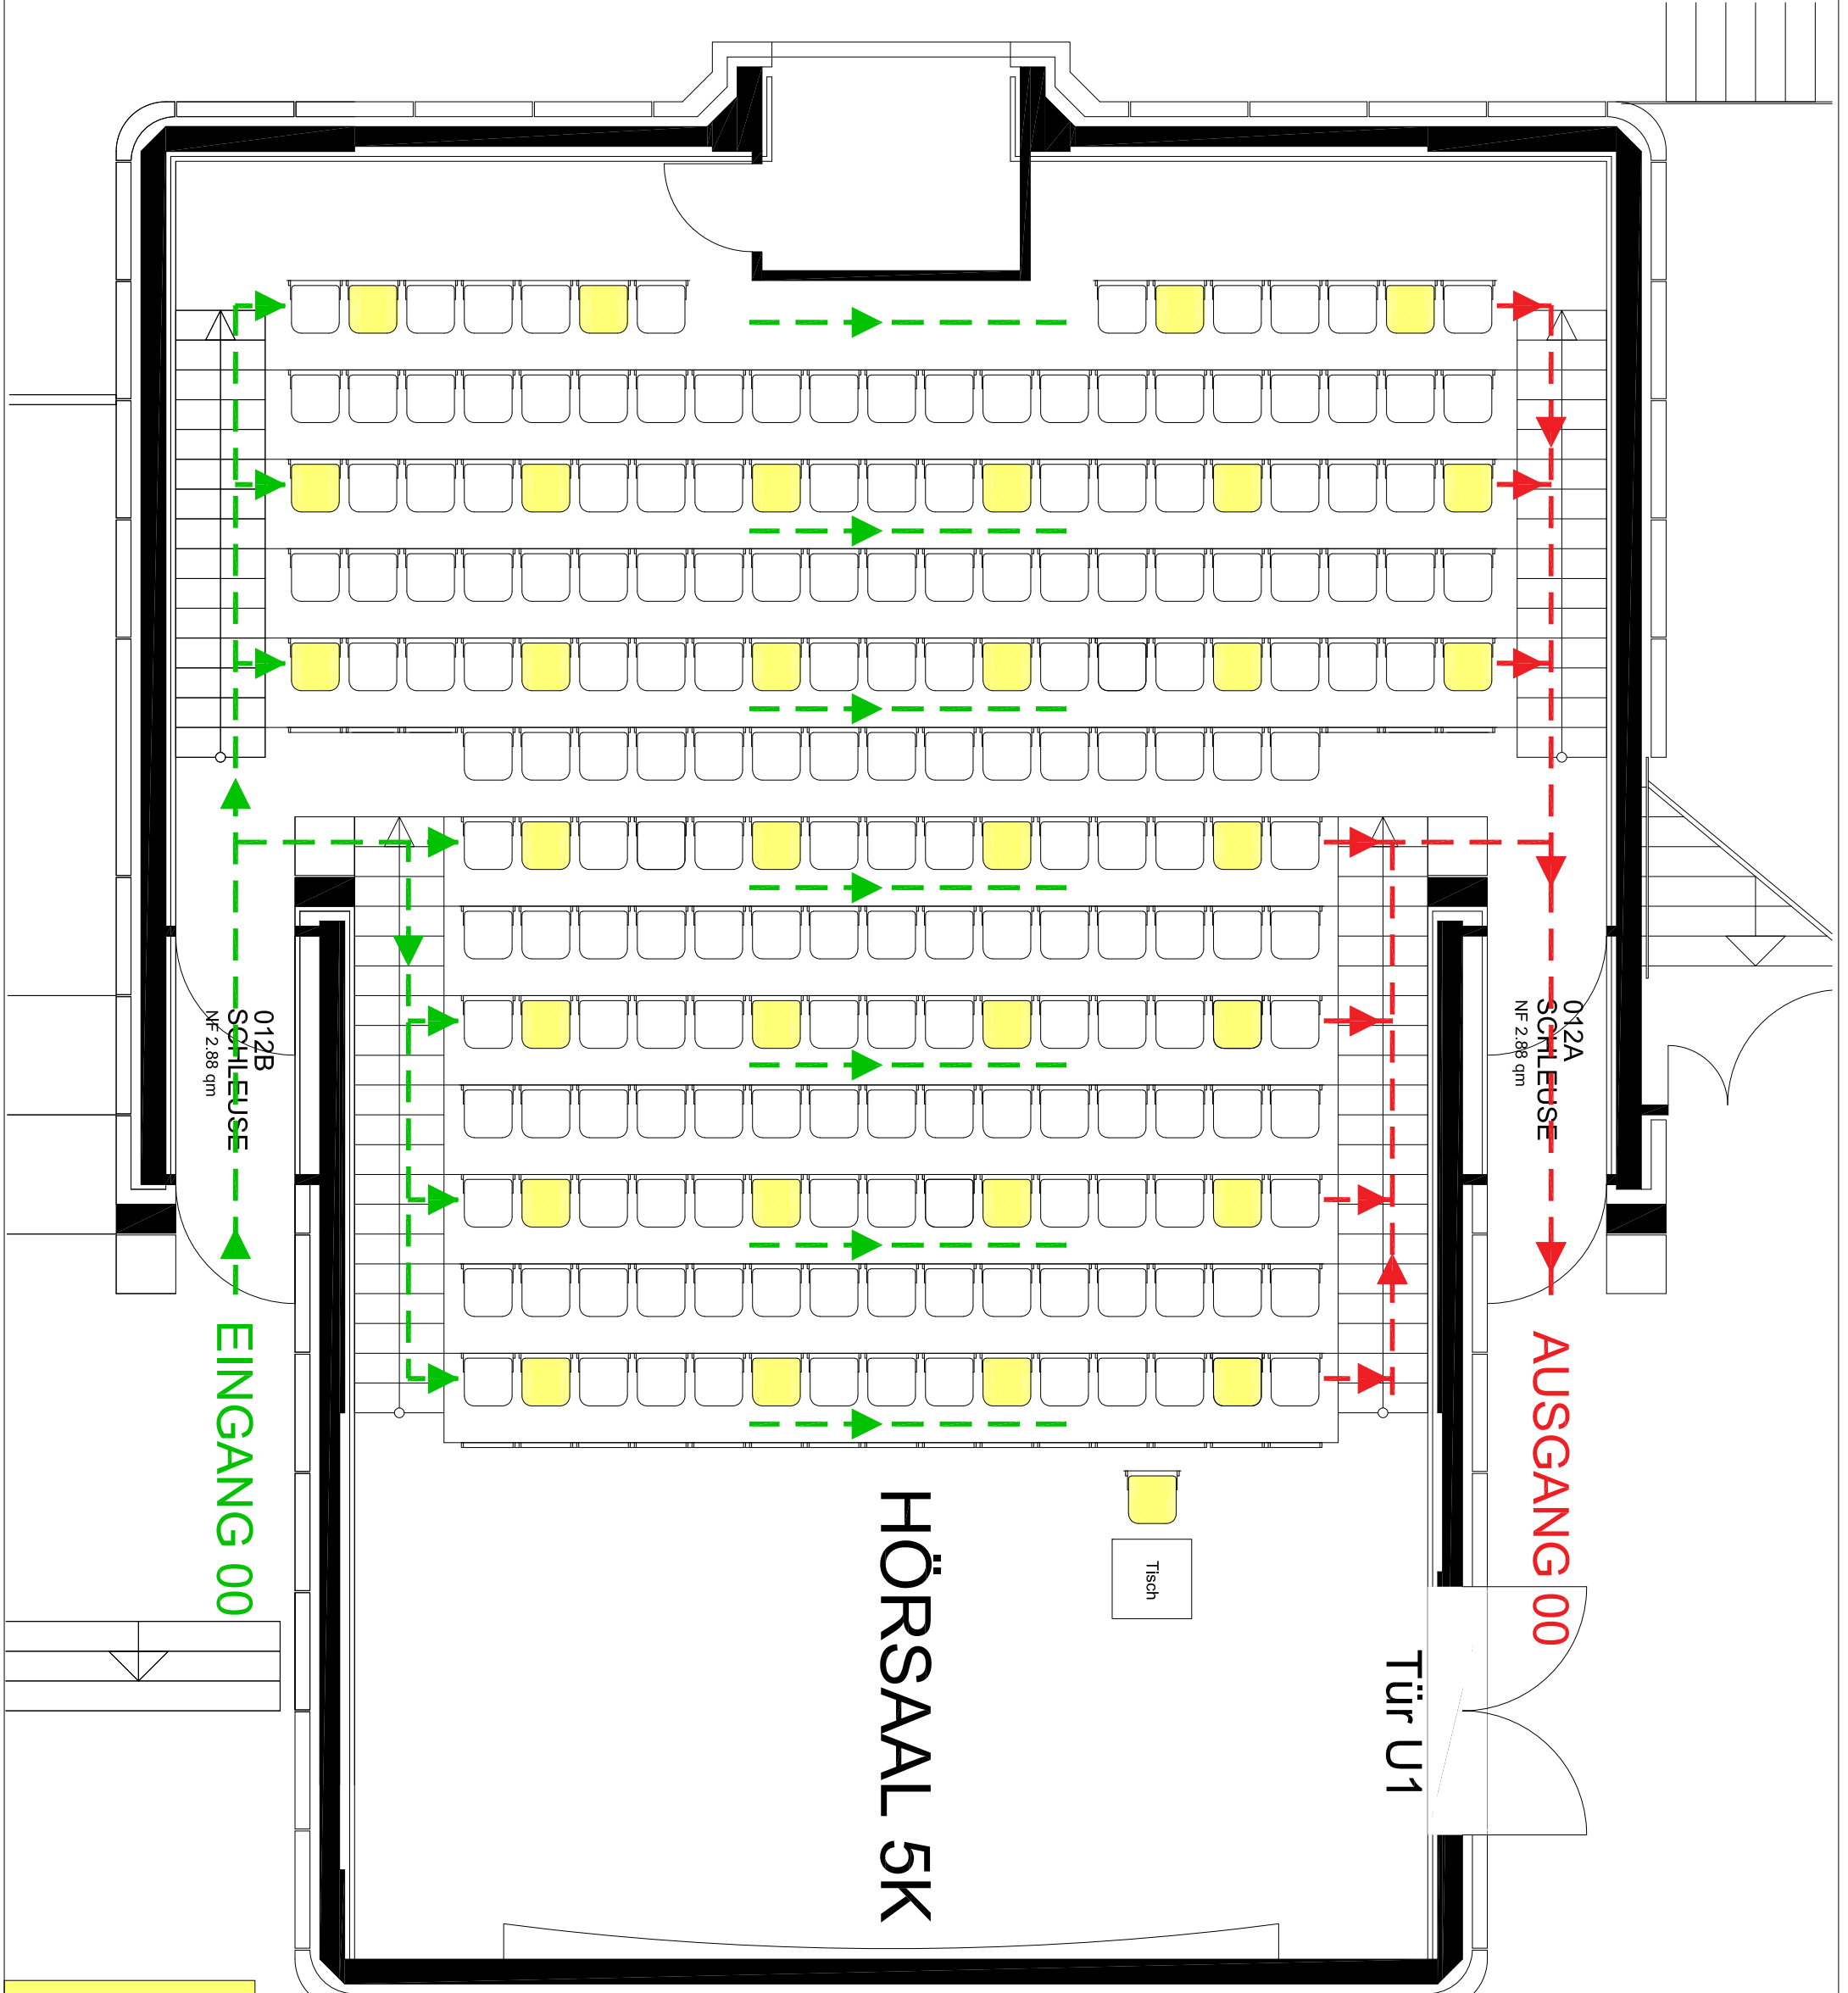

Maximal
32 Sitzplätze

HÖRSAAL 5K

Tür U1

AUSGANG 00

EINGANG 00

012B
SCHLEUSE
NF 2,88 qm

012A
SCHLEUSE
NF 2,88 qm

Tisch