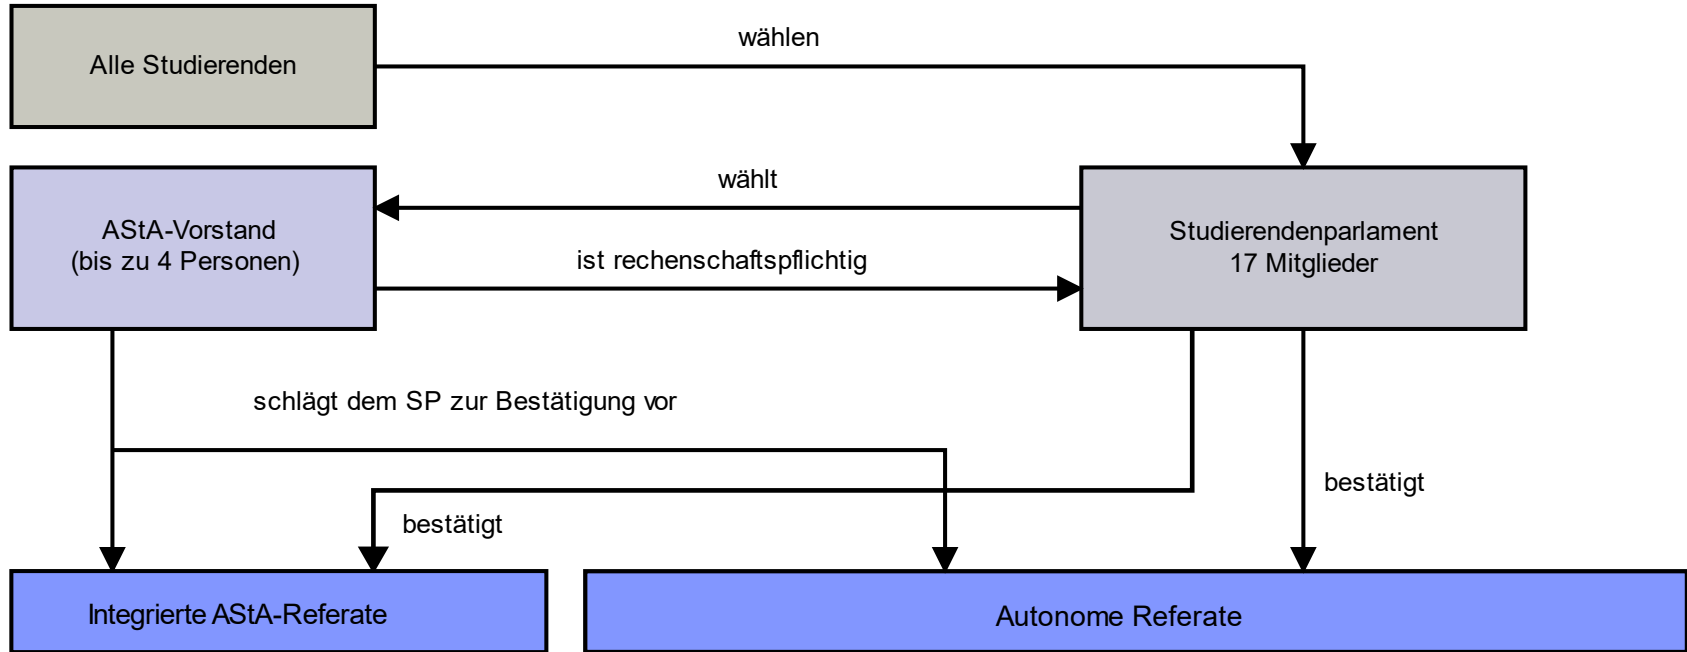

Hochschulpolitik

Wie funktionieren Fakultät und Uni?

20.11.23

Autonome Referate

- Referent*innen werden auf der Referatsvollversammlung gewählt
- Vertreten die Interessensgruppe(n)
- Aktuelle autonome Referate:
 - Frauenreferat
 - LesBi-Referat
 - Referat für bisexuelle und schwule Studierende
 - TINBy-Referat
 - Referat für Internationale Studierende
 - Referat für Barrierefreiheit
 - Fachschaftenreferat

Integrierte Referate

- Referent*innen werden vom AStA-Vorstand ausgewählt (nach Bewerbung)
- Aufgaben/Ziele werden vom AStA-Vorstand vorgeschrieben
- Aktuelle integrierte Referate:
 - Referat für Politische Bildung
 - Referat für Presse und Öffentlichkeit
 - Referat für Nachhaltigkeit und Mobilität
 - Kulturreferat
 - Finanzreferat
 - Sozialreferat
 - Referat für Anti-Faschismus, -Rassismus und -Diskriminierung (Anti-FARaDis)

Studentische Mitbestimmung - Fakultät

Dekan

Prof. Dr. Dr. h.c.
Peter Kleinebudde

Prodekan

Prof. Dr. Martin Heil

Studiendekan

Prof. Dr. Axel Görlitz

Studentische Mitbestimmung - Uni