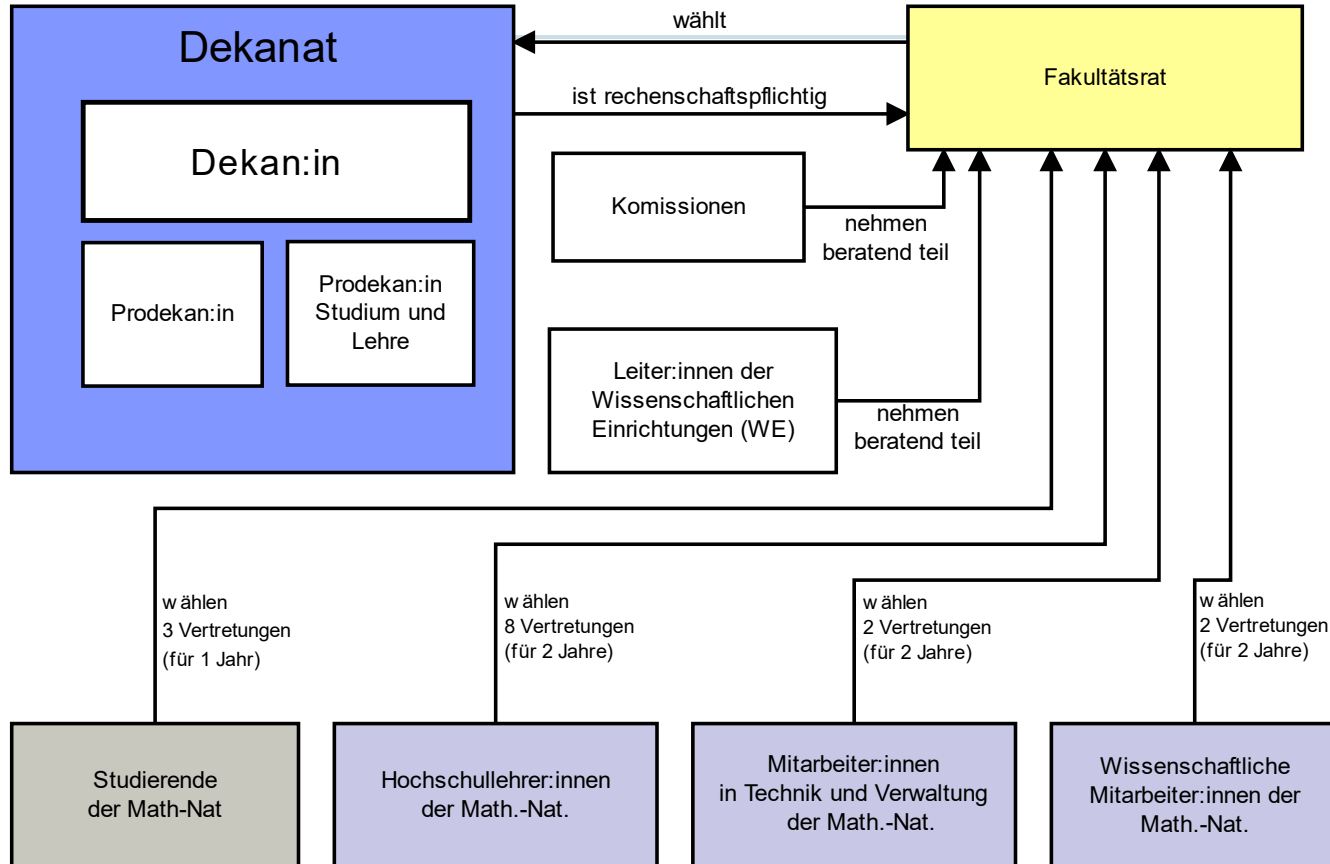

Hochschulpolitik

Wie funktionieren Fakultät und Uni?

20.11.23

Autonome Referate

- Referent*innen werden auf der Referatsvollversammlung gewählt
- Vertreten die Interessensgruppe(n)
- Aktuelle autonome Referate:
 - Frauenreferat
 - LesBi-Referat
 - Referat für bisexuelle und schwule Studierende
 - TINBy-Referat
 - Referat für Internationale Studierende
 - Referat für Barrierefreiheit
 - Fachschaftenreferat

Integrierte Referate

- Referent*innen werden vom AStA-Vorstand ausgewählt (nach Bewerbung)
- Aufgaben/Ziele werden vom AStA-Vorstand vorgeschrieben
- Aktuelle integrierte Referate:
 - Referat für Politische Bildung
 - Referat für Presse und Öffentlichkeit
 - Referat für Nachhaltigkeit und Mobilität
 - Kulturreferat
 - Finanzreferat
 - Sozialreferat
 - Referat für Anti-Faschismus, -Rassismus und -Diskriminierung (Anti-FARaDis)

Studentische Mitbestimmung - Fakultät

Dekan

Prof. Dr. Dr. h.c.
Peter Kleinebudde

Prodekan

Prof. Dr. Martin Heil

Studiendekan

Prof. Dr. Axel Görlitz

Studentische Mitbestimmung - Uni